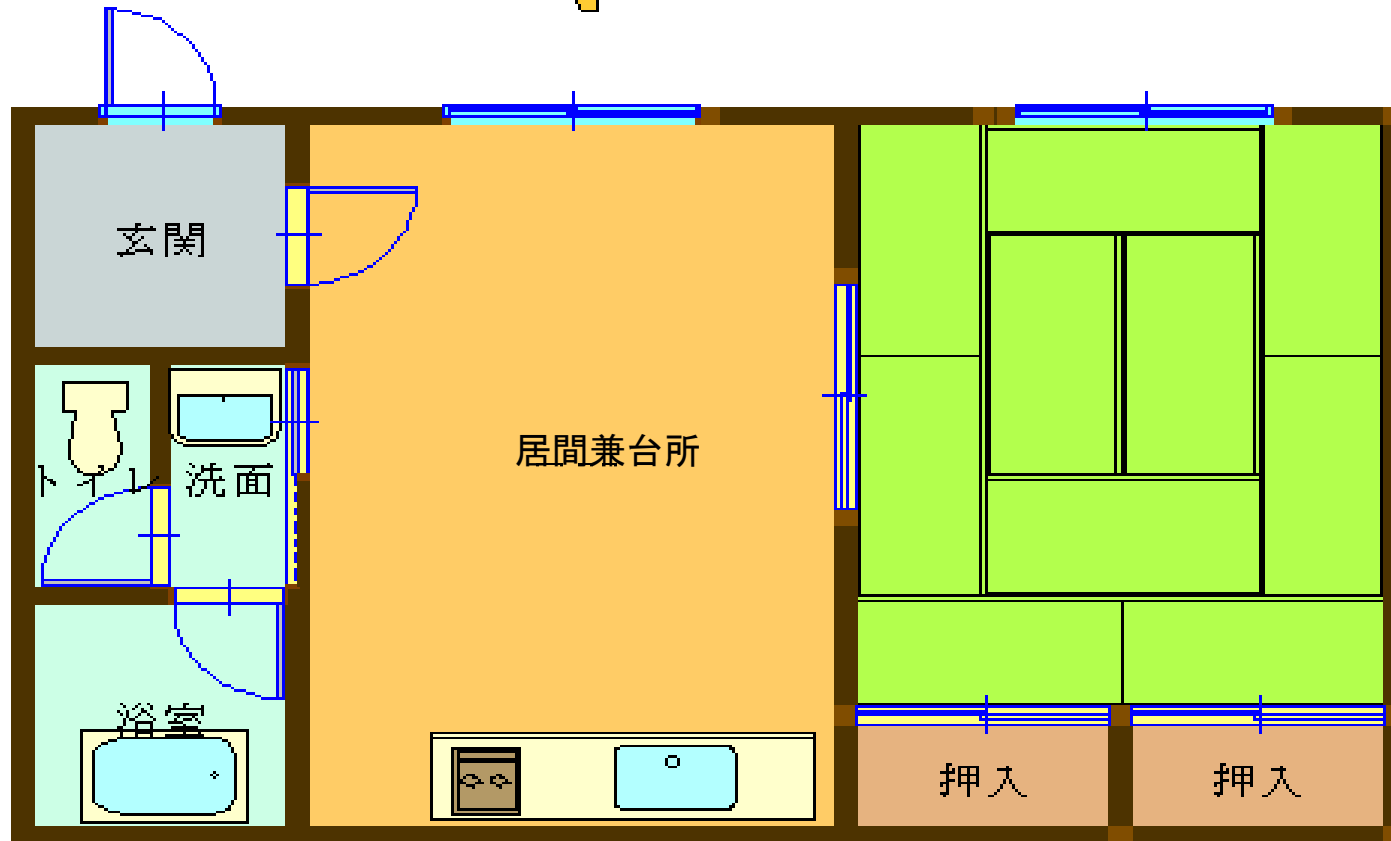

おすすめ物件

一戸建て 平屋 1LDK
家賃 1ヶ月

30,000円

敷金なし・駐車無料

居間8帖(台所別)
和室10帖

平成8年 一部改修

貸主=北嶋さま

物件=土幌町西2線160番地